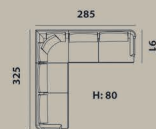

Fabric Code : Velvet 405