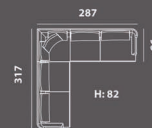

BOLIVYA

Fabric Code : Anka 529

Fabric Code : Anka 154