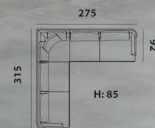

Fabric Code : Anka 152