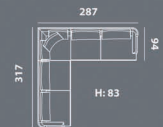

ROYAL

Fabric Code : Velvet 938

Fabric Code : Velvet 405