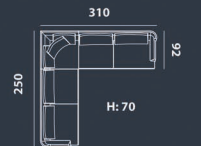

MAGNUM

Fabric Code : Mina 20 / Mina 17