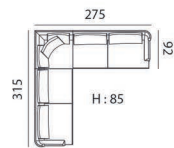

Fabric Code: Lux Velvet 405